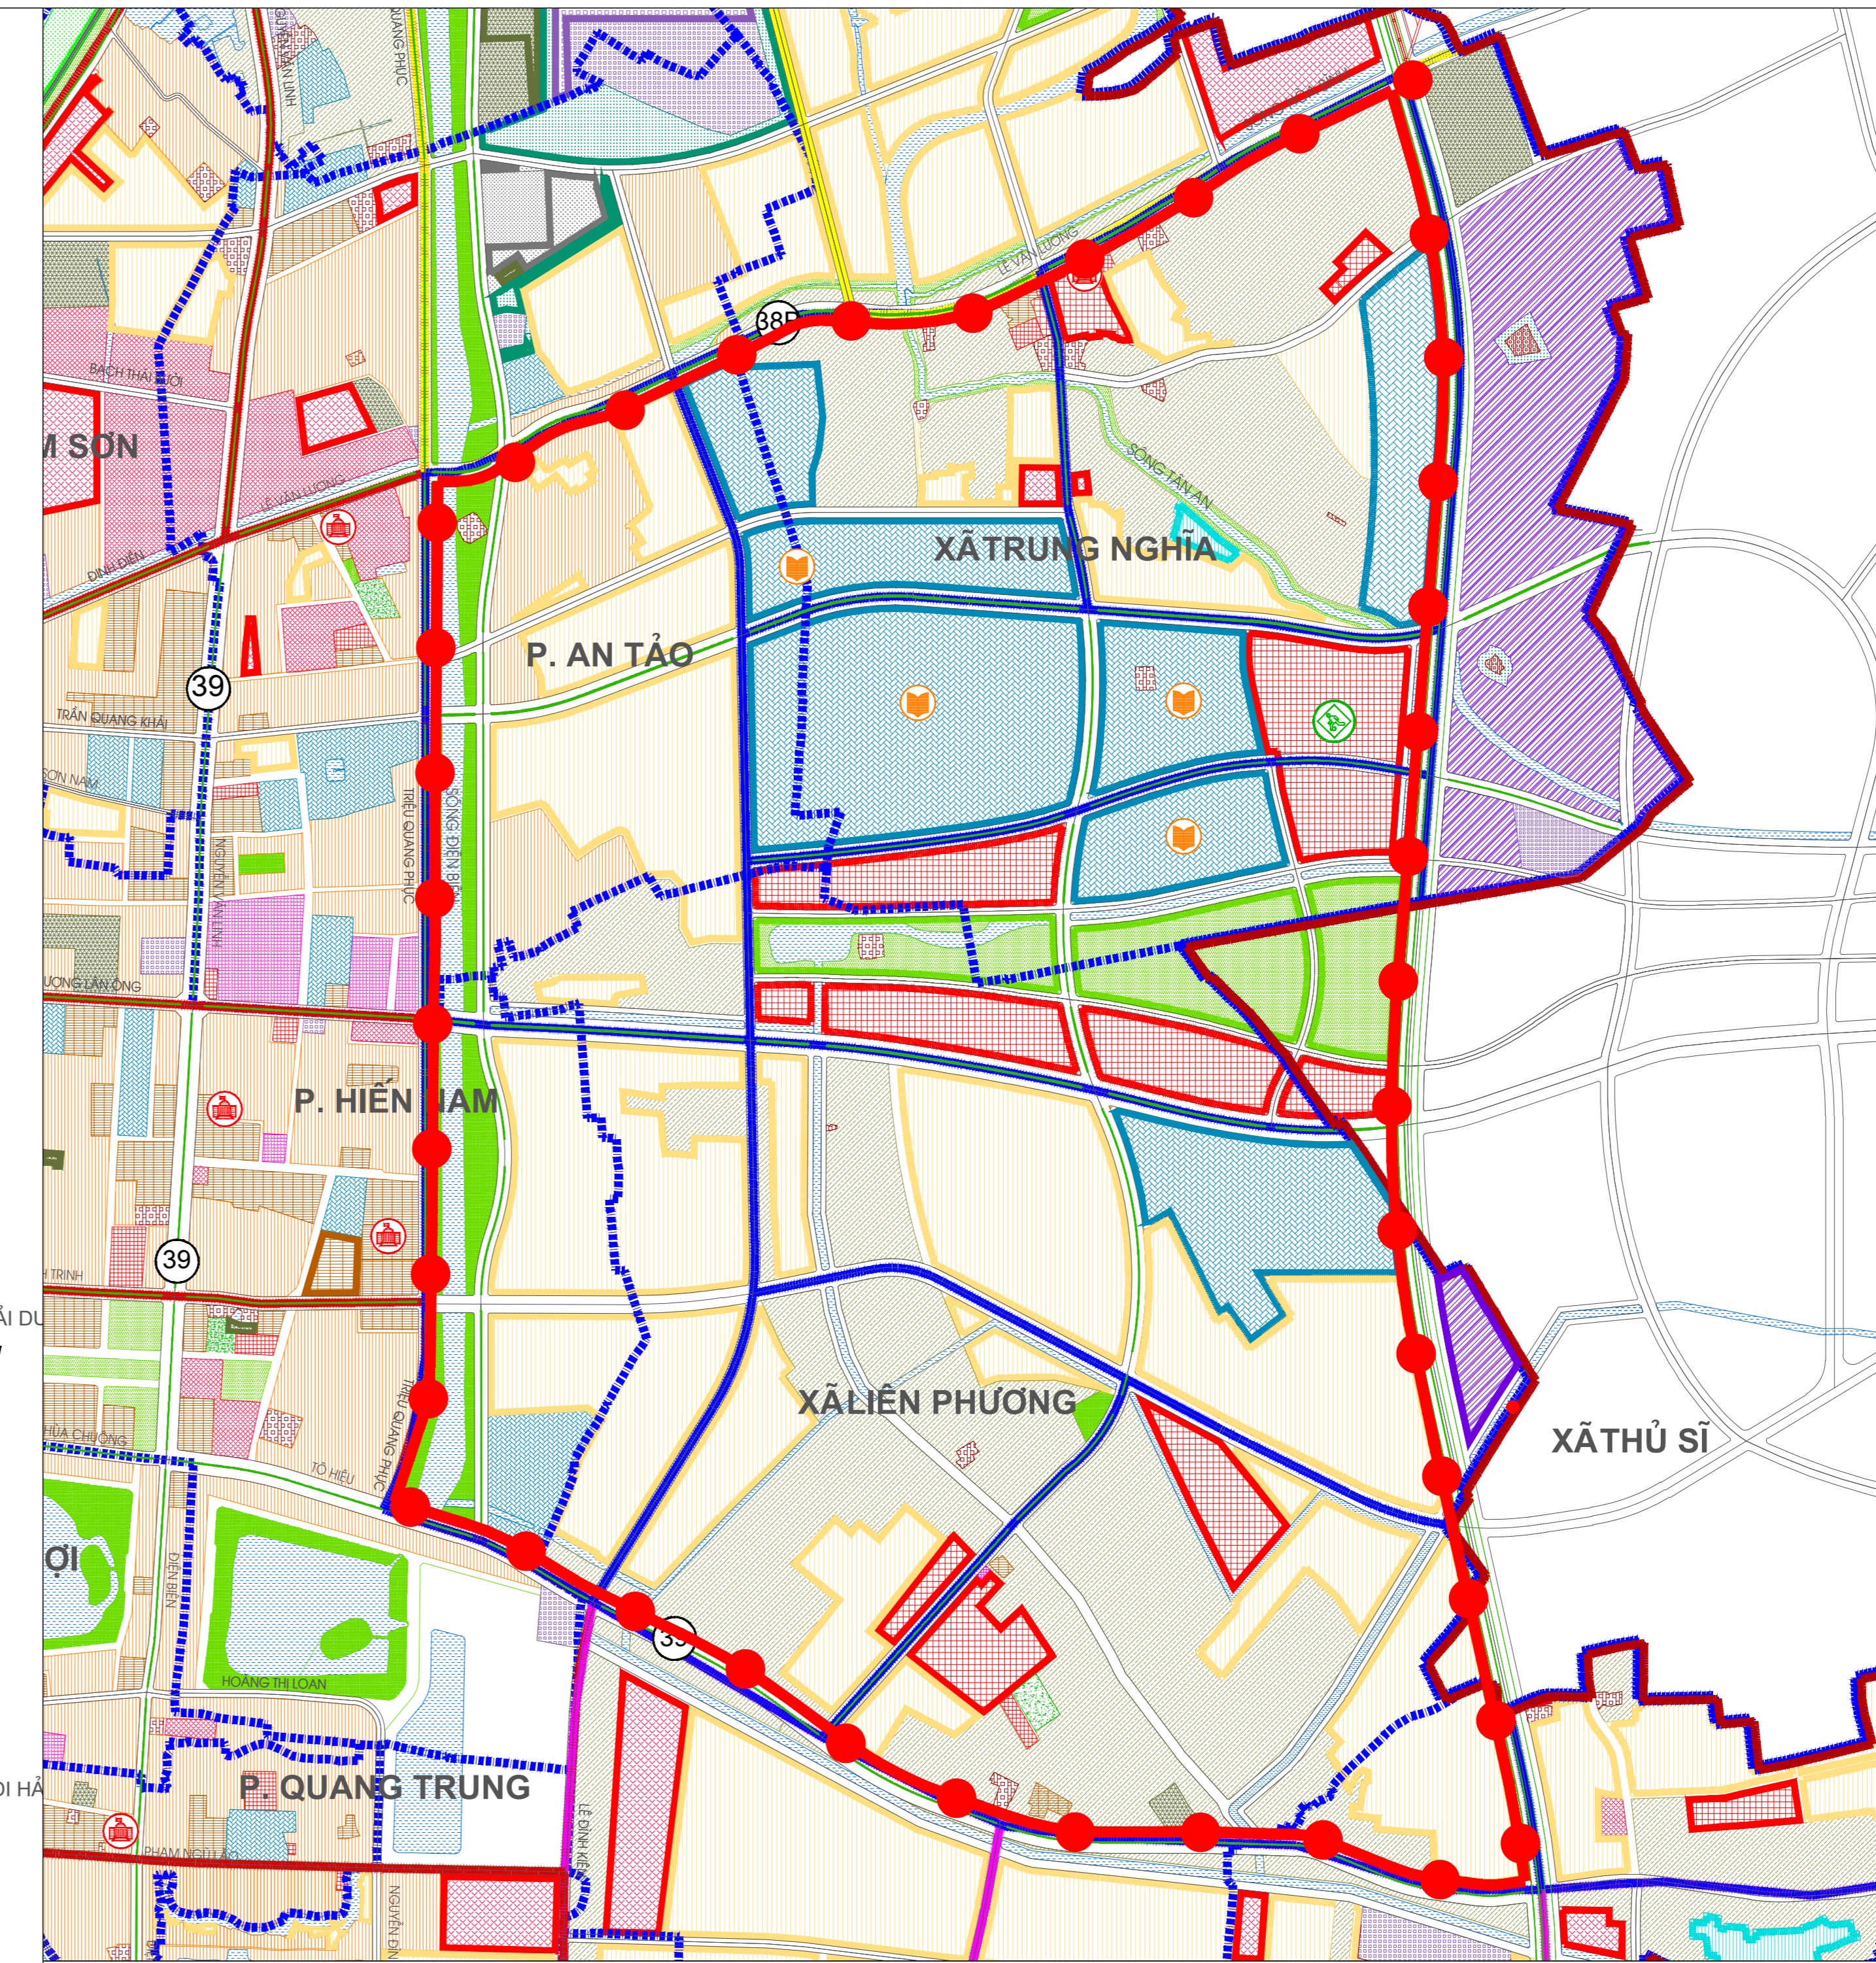

NHIỆM VỤ QUY HOẠCH PHÂN KHU TỶ LỆ 1/2000
KHU ĐÔ THỊ ĐÔNG SÔNG ĐIỆN BIÊN
 ĐỊA ĐIỂM: THÀNH PHỐ HƯNG YÊN VÀ MỘT PHẦN HUYỆN TIÊN LŨ, TỈNH HƯNG YÊN

SƠ ĐỒ VỊ TRÍ KHU VỰC QUY HOẠCH

VỊ TRÍ KHU VỰC LẬP QUY HOẠCH TRONG ĐỒ ÁN ĐIỀU CHỈNH QUY HOẠCH CHUNG XÂY DỰNG THÀNH PHỐ HƯNG YÊN, TỈNH HƯNG YÊN

KHU VỰC NGHIÊN CỨU, LẬP QUY HOẠCH
 QUY MÔ DIỆN TÍCH: KHOẢNG 913,29 ha

VỊ TRÍ KHU VỰC LẬP QUY HOẠCH TRÊN NỀN KHÔNG ẢNH

KÝ HIỆU:

	ĐẤT DỊCH VỤ - CÔNG CỘNG ĐÔ THỊ
	ĐẤT CƠ QUAN, TRỤ SỞ ĐÔ THỊ
	ĐẤT HỒN HỢP (ĐƠN VỊ Ở VÀ ĐVCC ĐÔ THỊ)
	ĐẤT Y TẾ
	TRUNG TÂM ĐÀO TẠO, NGHIÊN CỨU
	TRUNG TÂM VĂN HOÁ, THỂ DỤC THỂ THAO
	ĐẤT CÂY XANH CÔNG CỘNG ĐÔ THỊ
	ĐẤT CÂY XANH CHUYÊN DỤNG
	ĐẤT ĐƠN VỊ Ở
	ĐẤT CÔNG NGHIỆP, TTCN
	ĐẤT SẢN XUẤT NÔNG NGHIỆP
	ĐẤT DI TÍCH, TÒN GIÁO
	ĐẤT DỊCH VỤ, DU LỊCH
	ĐẤT AN NINH
	ĐẤT QUỐC PHÒNG
	HÀ TẦNG KỸ THUẬT KHÁC CẤP ĐỘ THỊ
	HÀ TẦNG KỸ THUẬT KHÁC NGOÀI ĐỘ THỊ
	HỒ, AO, ĐÀM
	SÔNG, SÚI, KÉN, RẠCH
	ĐẤT CHUA SỬ DỤNG
	QUỐC LỘ
	ĐƯỜNG TỈNH
	ĐƯỜNG HUYỆN
	CÁU QUA SÔNG KÉN
	BẾN XE KHÁCH
	BÃ ĐỒ XE
	ĐƯỜNG SẮT NỘI VÙNG, GA
	CẢNG TỔNG HỢP
	BẾN TÀU
	NÚT KHÁC COTE
	ĐÈ SÔNG
	RANH GIỚI PHƯỜNG XÃ
	RANH GIỚI THÀNH PHỐ
	RANH GIỚI LẬP QUY HOẠCH
	TRUNG TÂM HÀNH CHÍNH, CHÍNH TRỊ
	TRUNG TÂM GIÁO DỤC, ĐÀO TẠO, NGHIÊN CỨU
	TRUNG TÂM THỂ DỤC, THỂ THAO

KÈM THEO TỜ TRÌNH SỐ: NGÀY THÁNG NĂM

CÔNG TRÌNH - ĐỊA ĐIỂM:
 NHIỆM VỤ QUY HOẠCH PHÂN KHU TỶ LỆ 1/2000
KHU ĐÔ THỊ ĐÔNG SÔNG ĐIỆN BIÊN
 THÀNH PHỐ HƯNG YÊN VÀ MỘT PHẦN HUYỆN TIÊN LŨ, TỈNH HƯNG YÊN

TÊN BẢN VẼ:
SƠ ĐỒ VỊ TRÍ KHU VỰC QUY HOẠCH