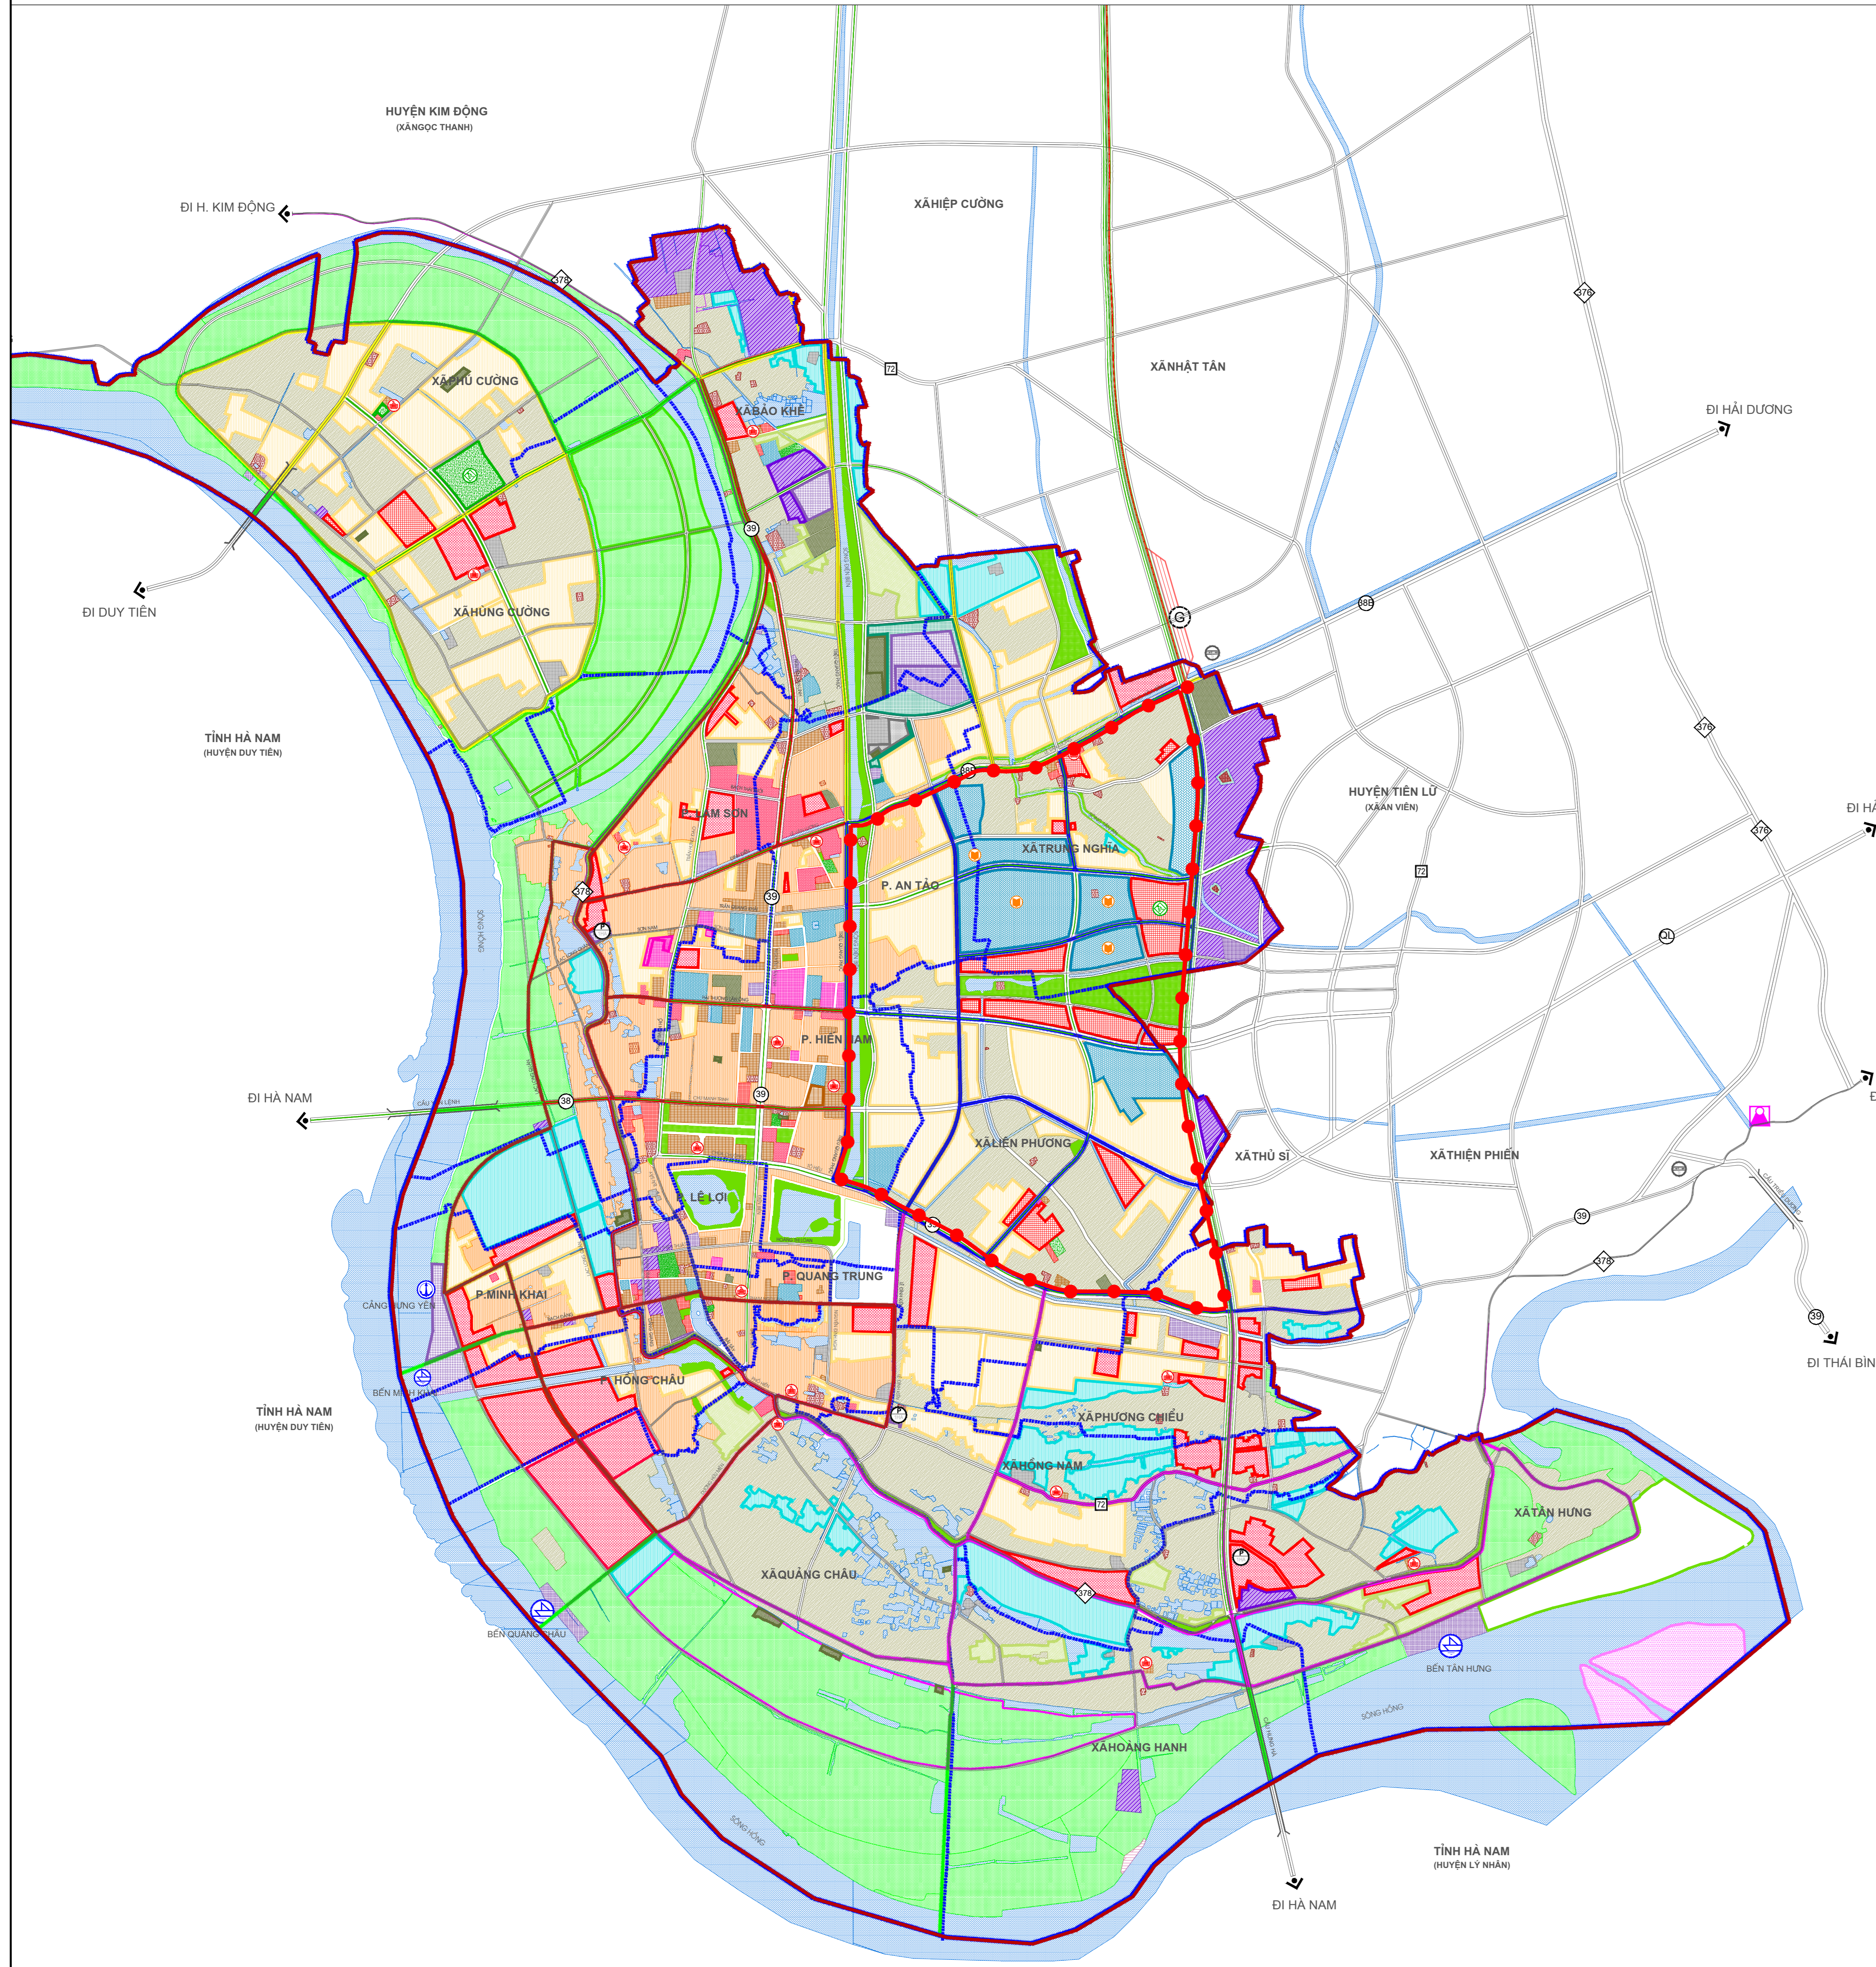

NHIỆM VỤ QUY HOẠCH PHÂN KHU TỶ LỆ 1/2000
KHU ĐÔ THỊ ĐÔNG SÔNG ĐIỆN BIÊN
 ĐỊA ĐIỂM: THÀNH PHỐ HƯNG YÊN VÀ MỘT PHẦN HUYỆN TIÊN LŨ, TỈNH HƯNG YÊN

SƠ ĐỒ VỊ TRÍ KHU VỰC QUY HOẠCH

VỊ TRÍ KHU VỰC LẬP QUY HOẠCH TRONG ĐỒ ÁN ĐIỀU CHỈNH QUY HOẠCH CHUNG XÂY DỰNG THÀNH PHỐ HƯNG YÊN, TỈNH HƯNG YÊN

KHU VỰC NGHIÊN CỨU, LẬP QUY HOẠCH
 QUY MÔ DIỆN TÍCH: KHOẢNG 913,29 ha

VỊ TRÍ KHU VỰC LẬP QUY HOẠCH TRÊN NỀN KHÔNG ẢNH

KÝ HIỆU:

	ĐẤT DỊCH VỤ - CÔNG CỘNG ĐÔ THỊ
	ĐẤT CƠ QUAN, TRỤ SỞ ĐÔ THỊ
	ĐẤT HỒN HỢP (ĐƠN VỊ Ở VÀ ĐVCC ĐÔ THỊ)
	ĐẤT Y TẾ
	TRUNG TÂM ĐÀO TẠO, NGHIÊN CỨU
	TRUNG TÂM VĂN HOÁ, THỂ DỤC THỂ THAO
	ĐẤT CÂY XANH CÔNG CỘNG ĐÔ THỊ
	ĐẤT CÂY XANH CHUYÊN DỤNG
	ĐẤT ĐƠN VỊ Ở
	ĐẤT CÔNG NGHIỆP, TTCN
	ĐẤT SẢN XUẤT NÔNG NGHIỆP
	ĐẤT DI TÍCH, TÒN GIÁO
	ĐẤT DỊCH VỤ, DU LỊCH
	ĐẤT AN NINH
	ĐẤT QUỐC PHÒNG
	HÀ TẦNG KỸ THUẬT KHÁC CẤP ĐỘ THỊ
	HÀ TẦNG KỸ THUẬT KHÁC NGOÀI ĐỘ THỊ
	HỒ, AO, ĐÀM
	SÔNG, SÚI, KÉN, RẠCH
	ĐẤT CHUA SỬ DỤNG
	QUỐC LỘ
	ĐƯỜNG TỈNH
	ĐƯỜNG HUYỆN
	CÁU QUA SÔNG KÉN
	BẾN XE KHÁCH
	BÃ ĐỒ XE
	ĐƯỜNG SẮT NỘI VÙNG, GA
	CẢNG TỔNG HỢP
	BẾN TÀU
	NÚT KHÁC COTE
	ĐÈ SÔNG
	RANH GIỚI PHƯỜNG XÃ
	RANH GIỚI THÀNH PHỐ
	RANH GIỚI LẬP QUY HOẠCH
	TRUNG TÂM HÀNH CHÍNH, CHÍNH TRỊ
	TRUNG TÂM GIÁO DỤC, ĐÀO TẠO, NGHIÊN CỨU
	TRUNG TÂM THỂ DỤC, THỂ THAO

KÈM THEO TỜ TRÌNH SỐ: NGÀY THÁNG NĂM

CÔNG TRÌNH - ĐỊA ĐIỂM:
 NHIỆM VỤ QUY HOẠCH PHÂN KHU TỶ LỆ 1/2000
KHU ĐÔ THỊ ĐÔNG SÔNG ĐIỆN BIÊN
 THÀNH PHỐ HƯNG YÊN VÀ MỘT PHẦN HUYỆN TIÊN LŨ, TỈNH HƯNG YÊN

TÊN BẢN VẼ:
SƠ ĐỒ VỊ TRÍ KHU VỰC QUY HOẠCH