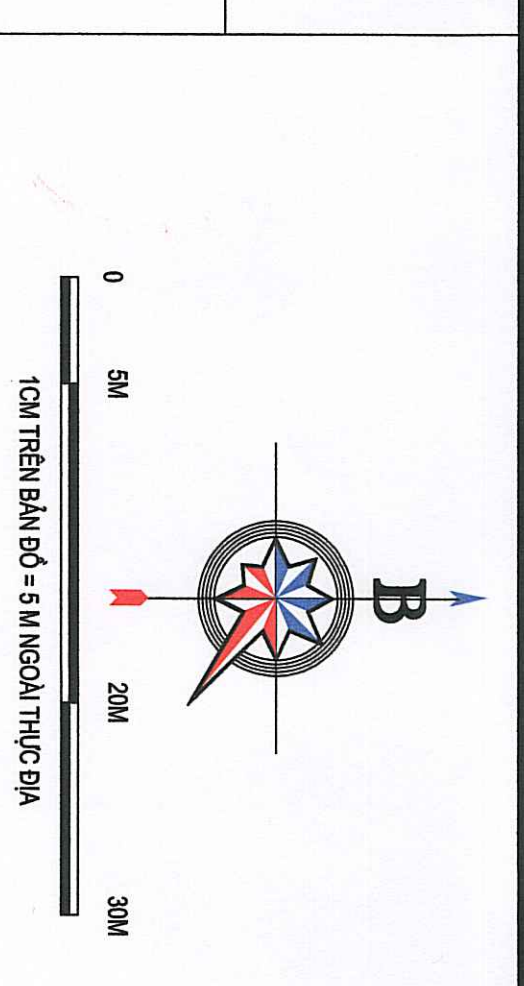

QUY HOẠCH CHI TIẾT XÂY DỰNG RÚT GỌN TỶ LỆ 1/500
DỰ ÁN: XÂY DỰNG KHU DÂN CƯ ĐẦU GIẢ QUYỀN SỬ DỤNG ĐẤT CHO NHÂN DÂN LÀM NHÀ Ở TẠI XÃ PHƯƠNG CHIẾU (KDC PHÍA NAM TRƯỜNG MẦM NON XÃ PHƯƠNG CHIẾU)
BẢN ĐỒ QUY HOẠCH TỔ CHỨC KHÔNG GIAN KIẾN TRÚC CẢNH QUAN VÀ THIẾT KẾ ĐÔ THỊ

PHỐI CẢNH TỔNG THỂ

PHỐI CẢNH KHU LIÊN KẾ

PHỐI CẢNH KHU LIÊN KẾ

MẶT ĐƯỜNG PHỐI CẢNH NHÀ LIỀN KẾ

PHỐI CẢNH KHU VƯỜN HOA

MỘT SỐ LOẠI CÂY TRỒNG THANH KHAO

CÂY BAN TÂY ĐÚC

CÂY BAN ĐÀO LAM

CÂY BAN LÂM TÍN

GHI CHÚ:
 - Kịch thước trong bản vẽ đơn vị m.
 - Số tầng cao từ địa là 5 tầng.
 - Chiều cao tổng cộng tầng + 5m.
 - Hướng từ địa trong bản vẽ 0 (0).

BẢNG CHỈ TIÊU QUY HOẠCH XÂY DỰNG

STT	CHỈ TIÊU	ĐƠN VỊ	NHÀ LIỀN KẾ
1	MẬT ĐỘ XÂY DỰNG	%	88-100
2	CHIỀU CAO TẦNG 1	M	4,2
3	CHIỀU CAO TẦNG 2,5	M	3,6
4	CAO ĐỘ NỀN CAO HƠN SỐ VỚI MẶT HẸ	M	0,3
5	BỘ VƯỜN BAN CÔNG	M	1,4
6	CHIỀU CAO LAN CÀN	M	0,8 - 1,2

TRƯỞNG PHÒNG
NGUYỄN LÊ PHƯƠNG

KÊM THEO TỜ TRÌNH SỐ: .../TT/THÀNH QUẬN/NGÀY: .../.../2024
CÔNG TRÌNH - BỊA BIỂU:
QUY HOẠCH CHI TIẾT XÂY DỰNG RÚT GỌN TỶ LỆ 1/500
DỰ ÁN: XÂY DỰNG KHU DÂN CƯ ĐẦU GIẢ QUYỀN SỬ DỤNG ĐẤT CHO NHÂN DÂN LÀM NHÀ Ở
TẠI XÃ PHƯƠNG CHIẾU (KDC PHÍA NAM TRƯỜNG MẦM NON XÃ PHƯƠNG CHIẾU)
ĐỊA ĐIỂM: XÃ PHƯƠNG CHIẾU - TP HƯNG YÊN - TỈNH HƯNG YÊN