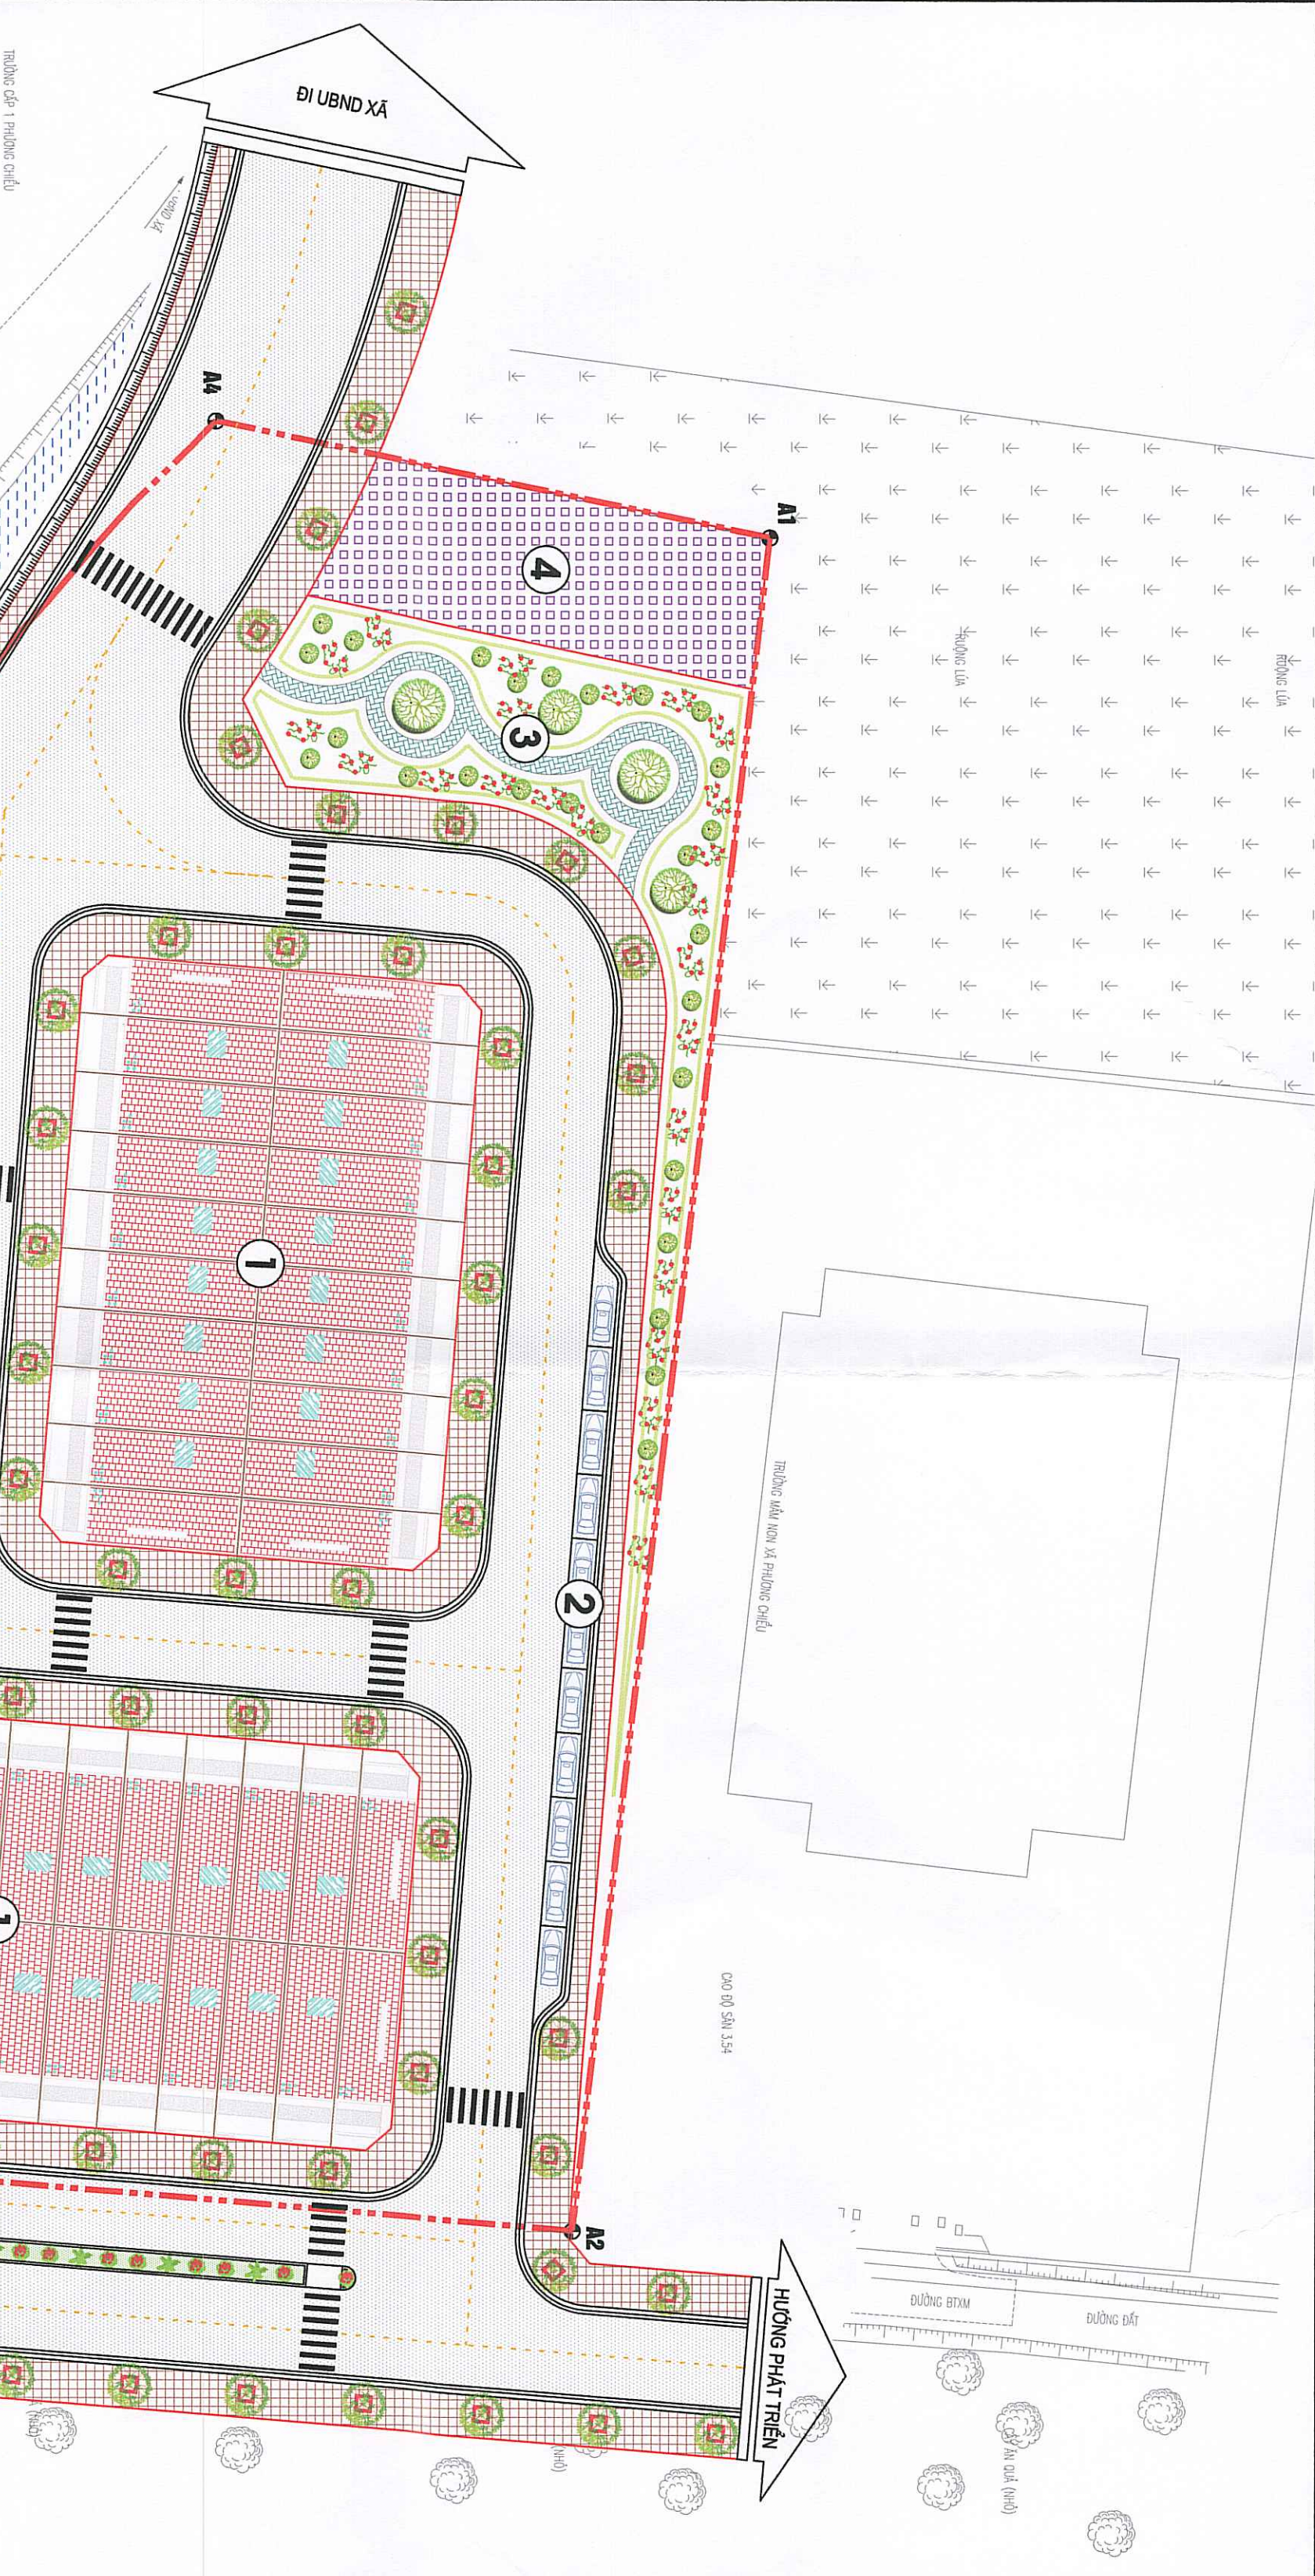

QUY HOẠCH CHI TIẾT XÂY DỰNG RÚT GỌN TỶ LỆ 1/500
DỰ ÁN: XÂY DỰNG KHU DÂN CƯ ĐẦU GIẢ QUYỀN SỬ DỤNG ĐẤT CHO NHÂN DÂN LÀM NHÀ Ở TẠI XÃ PHƯƠNG CHIẾU (KDC PHÍA NAM TRƯỜNG MẦM NON XÃ PHƯƠNG CHIẾU)
BẢN ĐỒ QUY HOẠCH TỔ CHỨC KHÔNG GIAN KIẾN TRÚC CẢNH QUAN VÀ THIẾT KẾ ĐÔ THỊ

PHỐI CẢNH TỔNG THỂ

PHỐI CẢNH KHU LIÊN KẾ

PHỐI CẢNH KHU LIÊN KẾ

MẶT ĐƯỜNG PHỐI CẢNH NHÀ LIỀN KẾ

PHỐI CẢNH KHU VƯỜN HOA

MỘT SỐ LOẠI CÂY TRỒNG THANH KHAO

CÂY BAN TÂY ĐÚC

CÂY BAN ĐÀO LAM

CÂY BAN LÂM TÍN

GHI CHÚ:
 - Kịch thước trong bản vẽ đơn vị m.
 - Số tầng cao từ địa là 5 tầng.
 - Chiều cao tổng cộng tầng + 5m.
 - Hướng từ địa trong bản vẽ 0 (0).

BẢNG CHỈ TIÊU QUY HOẠCH XÂY DỰNG

STT	CHỈ TIÊU	ĐƠN VỊ	NHÀ LIỀN KẾ
1	MẬT ĐỘ XÂY DỰNG	%	88-100
2	CHIỀU CAO TẦNG 1	M	4,2
3	CHIỀU CAO TẦNG 2,5	M	3,6
4	CAO ĐỘ NỀN CAO HƠN SỐ VỚI MẶT HẸ	M	0,3
5	BỘ VƯỜN BAN CÔNG	M	1,4
6	CHIỀU CAO LAN CÀN	M	0,8 - 1,2

KÝ HIỆU:

- 1. RÀNG GIỚI THỤ HỒ
- 2. TẦM ĐƯỜNG
- 3. CHỈ GIỚI ĐƯỜNG BỜ
- 1. KHU NHÀ Ở LIỀN KẾ
- 2. BÀI ĐỖ XE
- 3. KHU VƯỜN HOA CÂY XANH
- 4. TRẠM SỬ LÝ NƯỚC THẢI

CƠ QUAN PHÊ DUYỆT
ỦY BAN NHÂN DÂN THÀNH PHỐ HƯNG YÊN