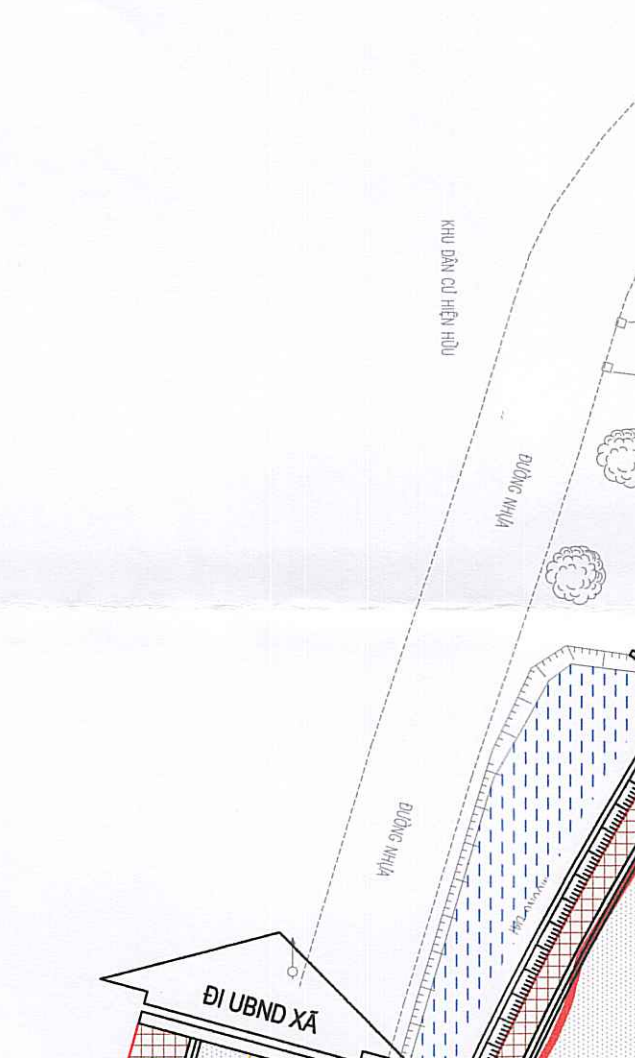

QUY HOẠCH CHI TIẾT XÂY DỰNG RÚT GỌN TỶ LỆ 1/500
DỰ ÁN: XÂY DỰNG KHU DÂN CƯ ĐẦU GIẢ QUYỀN SỬ DỤNG ĐẤT CHO NHÂN DÂN LÀM NHÀ Ở TẠI XÃ PHƯƠNG CHIẾU (KDC PHÍA NAM TRƯỜNG MẦM NON XÃ PHƯƠNG CHIẾU)
BẢN ĐỒ QUY HOẠCH TỔ CHỨC KHÔNG GIAN KIẾN TRÚC CẢNH QUAN VÀ THIẾT KẾ ĐÔ THỊ

PHỐI CẢNH TỔNG THỂ

PHỐI CẢNH KHU LIÊN KẾ

PHỐI CẢNH KHU LIÊN KẾ

MẶT ĐƯỜNG PHỐI CẢNH NHÀ LIỀN KẾ

PHỐI CẢNH KHU VƯỜN HOA

MỘT SỐ LOẠI CÂY TRỒNG THANH KHAO

CÂY BAN TÂY ĐÚC

CÂY BAN ĐÀO LAM

CÂY BAN LÂM TÍN

GHI CHÚ:
 - Kịch thước trong bản vẽ đơn vị m.
 - Số tầng cao từ địa là 5 tầng.
 - Chiều cao tổng cộng tầng + 5m.
 - Hướng từ địa trong bản vẽ 0 (0).

BẢNG CHỈ TIÊU QUY HOẠCH XÂY DỰNG

STT	CHỈ TIÊU	ĐƠN VỊ	NHÀ LIỀN KẾ
1	MẬT ĐỘ XÂY DỰNG	%	88-100
2	CHIỀU CAO TẦNG 1	M	4,2
3	CHIỀU CAO TẦNG 2,5	M	3,6
4	CAO ĐỘ NỀN CAO HƠN SỐ VỚI MẶT HẸ	M	0,3
5	BỘ VƯỜN BAN CÔNG	M	1,4
6	CHIỀU CAO LAN CÀN	M	0,8 - 1,2

TRƯỞNG PHÒNG
NGUYỄN LÊ PHƯƠNG

KÊM THEO TỜ TRÌNH SỐ: .../TT/THÀNH QUẬN/NGÀY: .../.../2024
CÔNG TRÌNH - BỊA BIỂU:
QUY HOẠCH CHI TIẾT XÂY DỰNG RÚT GỌN TỶ LỆ 1/500
DỰ ÁN: XÂY DỰNG KHU DÂN CƯ ĐẦU GIẢ QUYỀN SỬ DỤNG ĐẤT CHO NHÂN DÂN LÀM NHÀ Ở
TẠI XÃ PHƯƠNG CHIẾU (KDC PHÍA NAM TRƯỜNG MẦM NON XÃ PHƯƠNG CHIẾU)
ĐỊA ĐIỂM: XÃ PHƯƠNG CHIẾU - TP HƯNG YÊN - TỈNH HƯNG YÊN